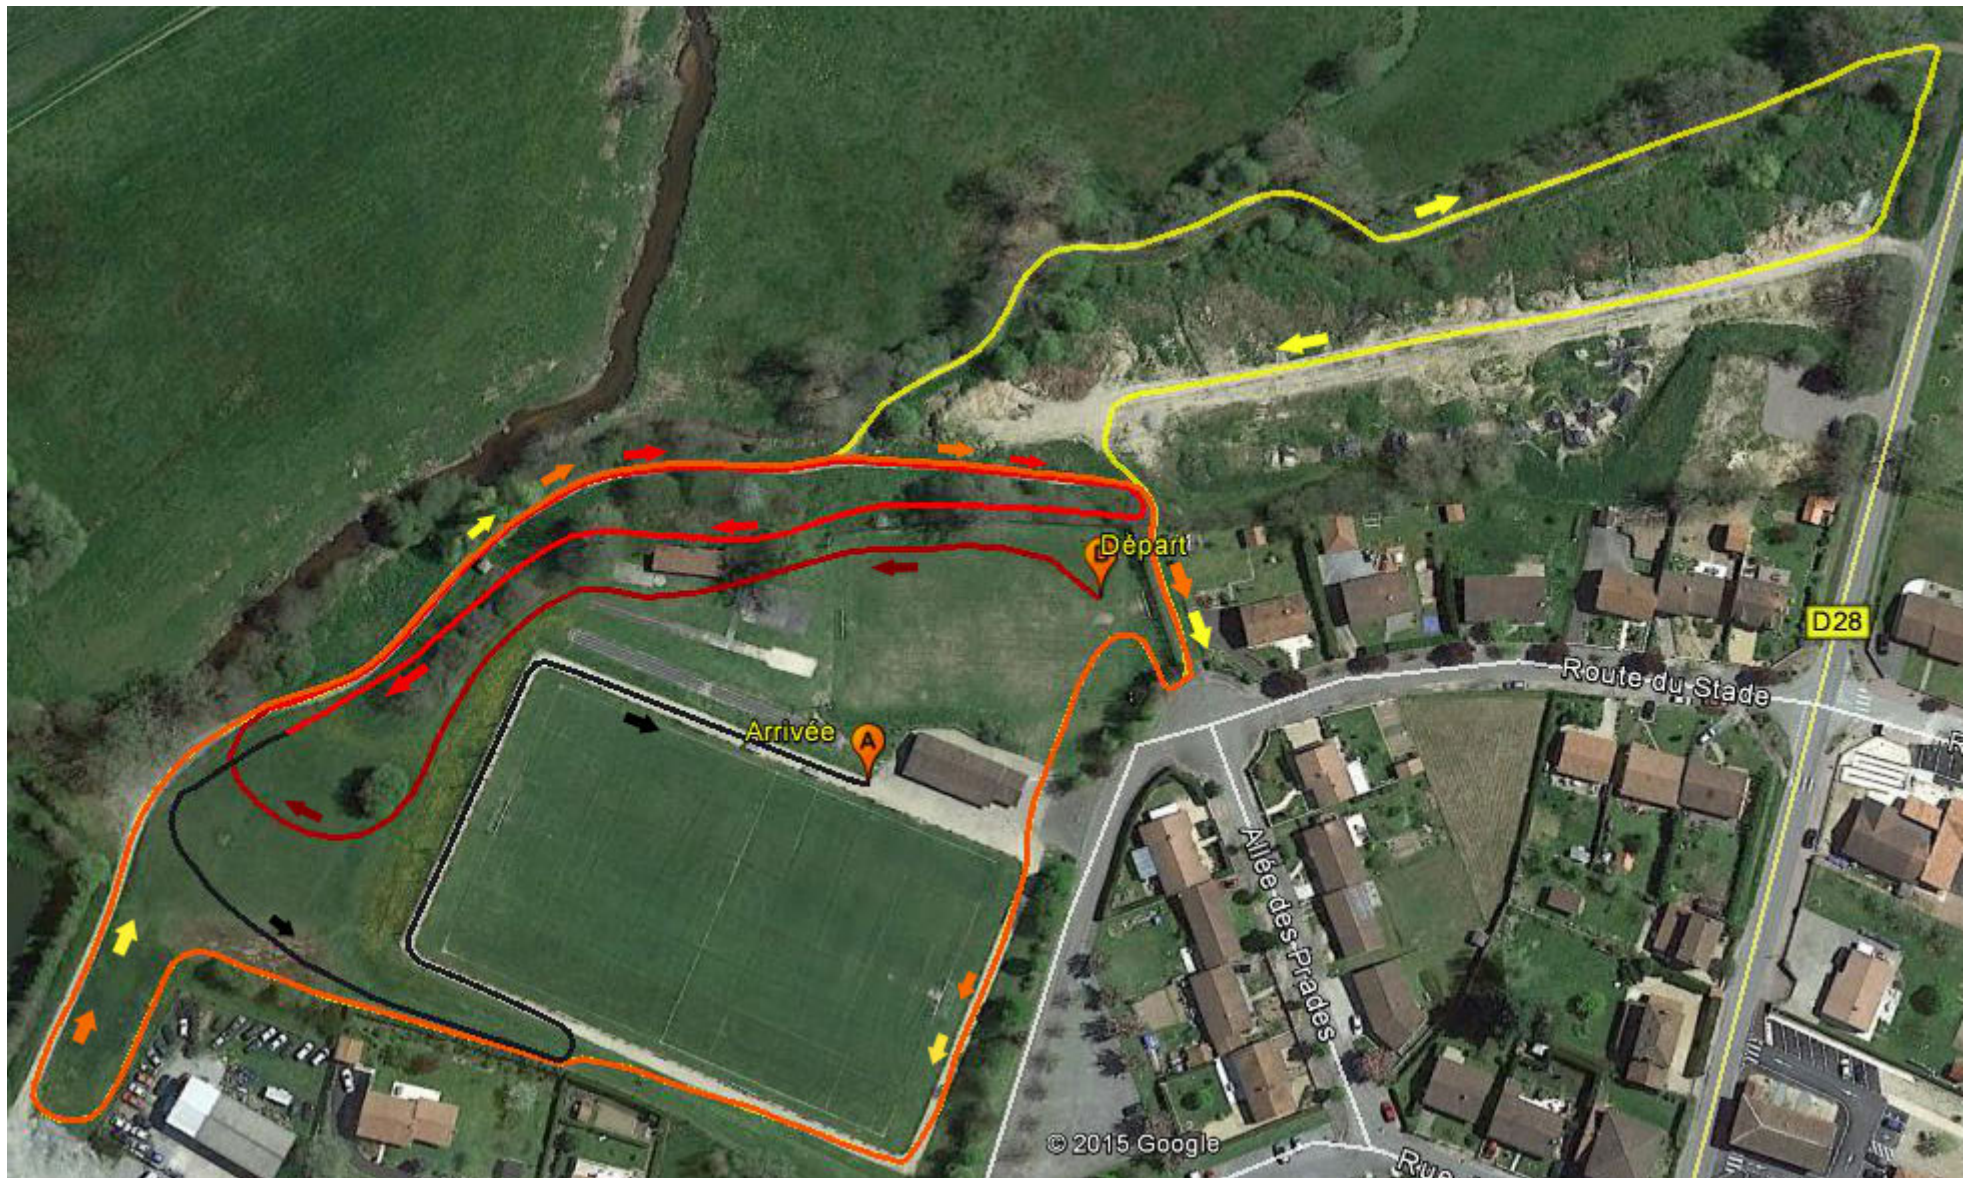

- Départ : 230m →
- Grande boucle : 1135m (jaune) →
- Moyenne boucle : 700m (orange) →
- Petite boucle : 405m (rouge) →
- Arrivée : 320m →